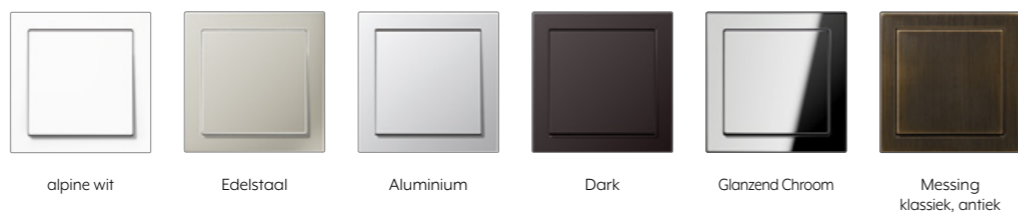

LS DESIGN
Luxe programma